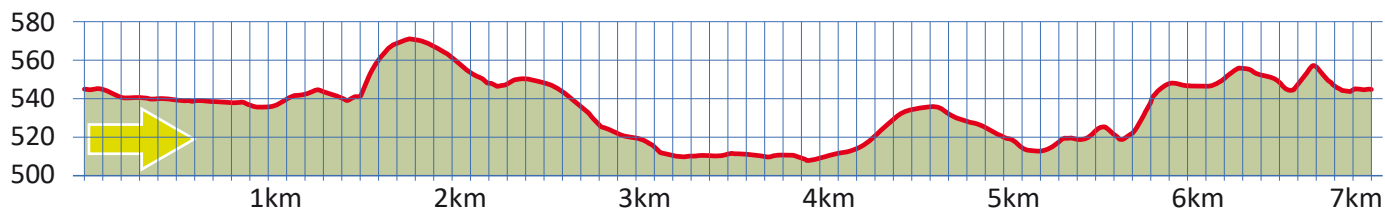

OBEROTTIKON

14

8620 WETZIKON

m.ü.M.

Firma ELMA

Parkplatz bei Firma Kündig

Rest. Strick, Oberottikon

Mi-Fr 09.00 - 23.45 Uhr

Haltestelle Alpenblick

Aussicht

Wald