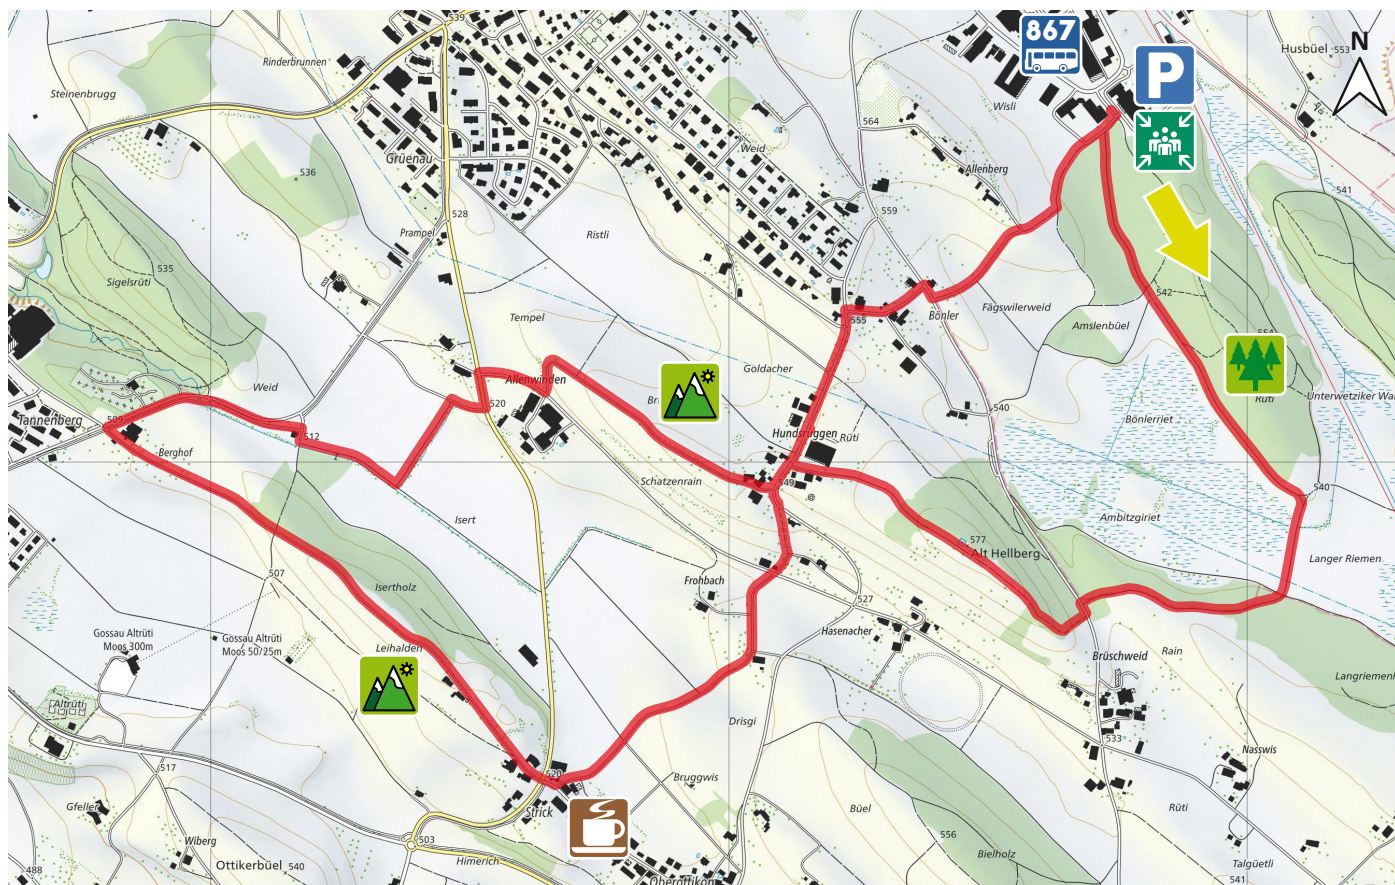

OBEROTTIKON

14

8620 WETZIKON

m.ü.M.

Firma ELMA

Parkplatz bei Firma Kündig

Rest. Strick, Oberottikon

Mi-Fr 09.00 - 23.45 Uhr

Haltestelle Alpenblick

Aussicht

Wald